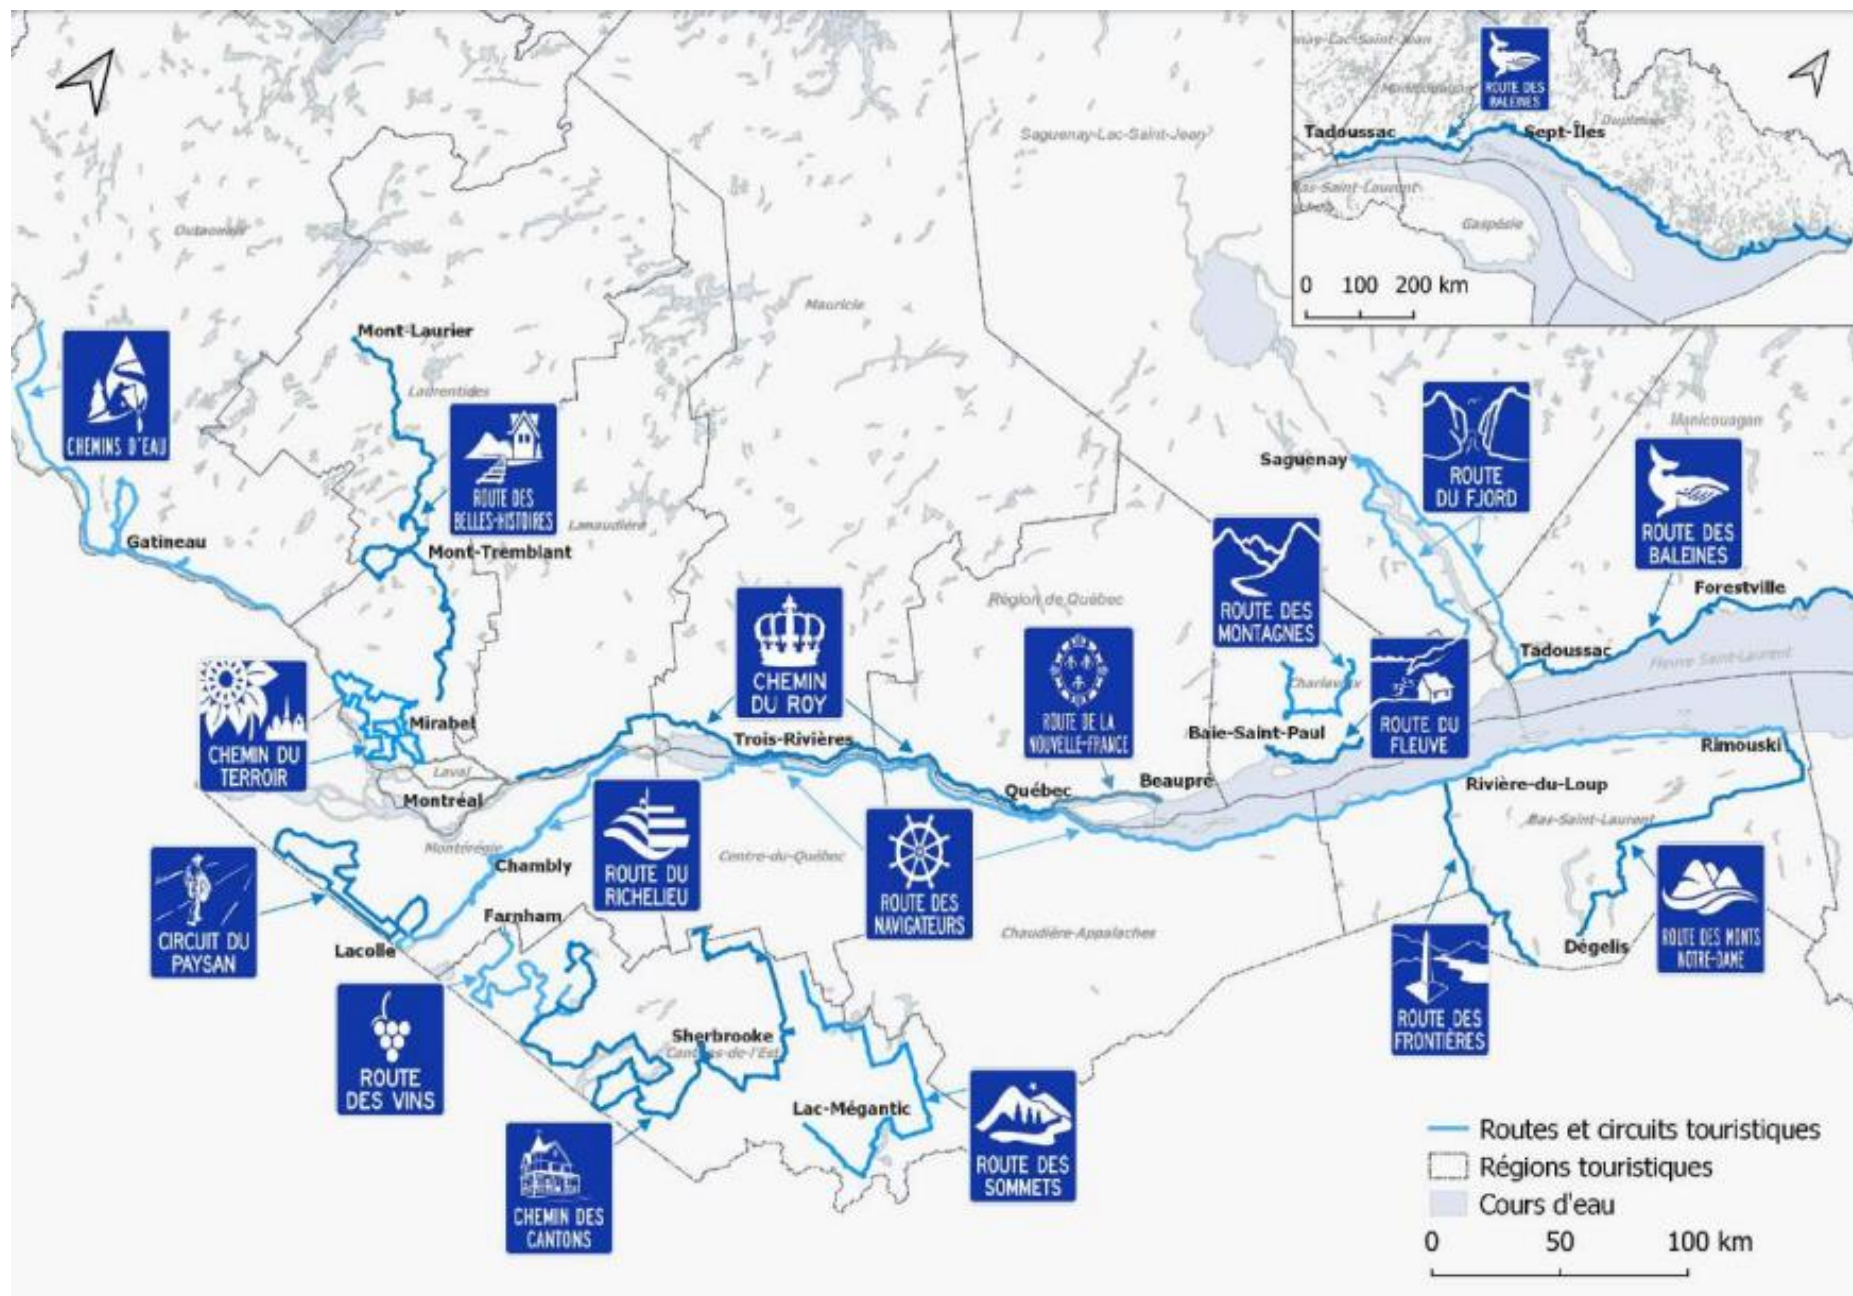

Noms des routes et circuits touristiques officiels du Québec 2019

Carte de mars 2019. Depuis, l'Isle-aux-Coudres a été signalisée dans le trajet de la Route du Fleuve.

Édité pour la CGAQ par Luc de Bellefeuille, 4 déc. 2019.